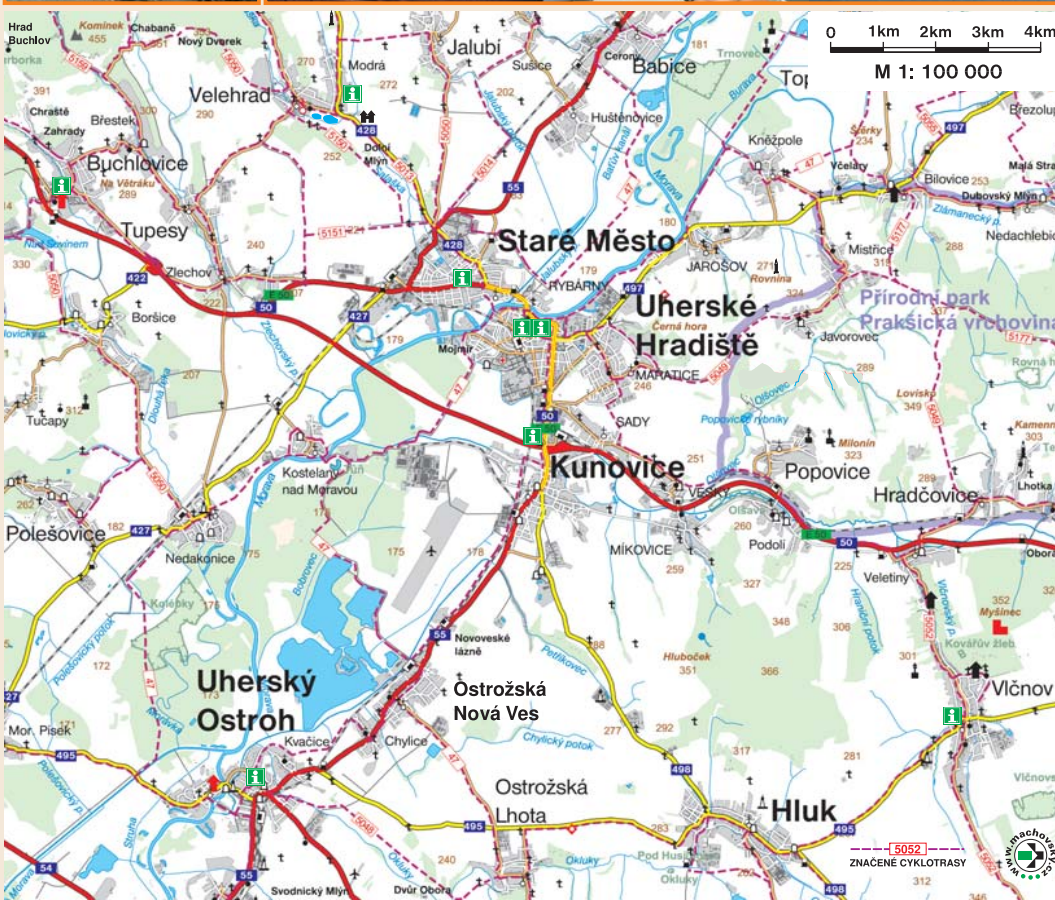

MODRÁ

ARCHEOSKANZEN

PAMÁTIK NA BRDU

STARÉ MĚSTO

ROZHLEDNA NA BRDU

PAMÁTIK VELKE MORAVY

PRÍSTAVIŠTE

BONSAI CENTRUM A MUSEUM ISABELLA

UHERSKÉ HRADIŠTĚ

SLOVÁCKÉ MUZEUM

GALERIE SLOVÁCKÉHO MUZEA

KRALŮV STŮL

REPLIKA VELKOMORAVSKÉHO KOSTELIKA

BADY / SPITALKY

ROZHLEDNA NA ROVNINE

VELEHRAD

BAZILIKA

LAPIDÁRIUM

BUCHLOVICE

HRAD BUCHLOV

KAPLE SV. BARBORY

UHERSKÝ OSTROH

ZACHRANNA STANICE VOLNÉ ŽUJÍCÍCH ŽIVOČIŠŮ

ZÁMEK BUCHLOVICE