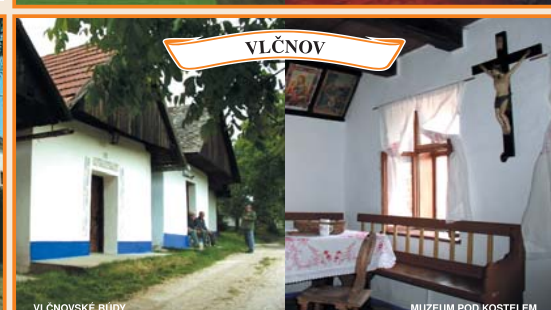

MODRÁ

ARCHEOSKANZEN

PAMÁTIK NA BRDU

STARÉ MĚSTO

ROZHLEDNA NA BRDU

PAMÁTIK VELKE MORAVY

PRÍSTAVIŠTE

BONSAI CENTRUM A MUSEUM ISABELLA

OSTROŽSKÁ NOVÁ VES

ZÁMEK

JEZERA

HLUK

PAMÁTKOVÉ DOMKY

VODNÍ TVRZ

KUNOVICE

LETECKÉ MUZEUM

PAMÁTKOVÝ DŮM

VLČNOV

VLČNOVSKÉ BUDY

MUZEUM POD KOSTELEM